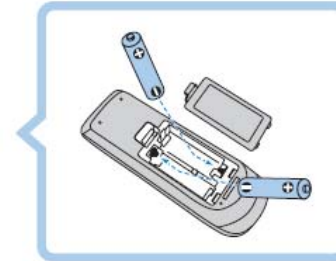

1

EB-992F/EB-982W/EB-972/
EB-118/EB-W49/EB-X49/
EB-E20/EB-FH52/EB-W52/
EB-W51/EB-X51/EB-FH06/
EB-W06/EB-X06/EB-X500
only

EB-982W/EB-972/EB-118/
EB-W49/EB-X49/EB-W51/
EB-X51/EB-FH06/EB-W06/
EB-X06/EB-X500
only

EPSON		Multimedia Projector	
EB-992F	EB-W51	EB-972	EB-982W
EB-982W	EB-972	EB-118	EB-118
EB-972	EB-470	EB-118	EB-118
EB-118	EB-9106	EB-118	EB-118
EB-W49	EB-W03	EB-118	EB-118
EB-W51	EB-906	EB-118	EB-118
EB-X50	EB-401	EB-118	EB-118
EB-FH52	EB-1500	EB-118	EB-118
EB-W06	EB-1500	EB-118	EB-118

The following items are not included with all projector models.